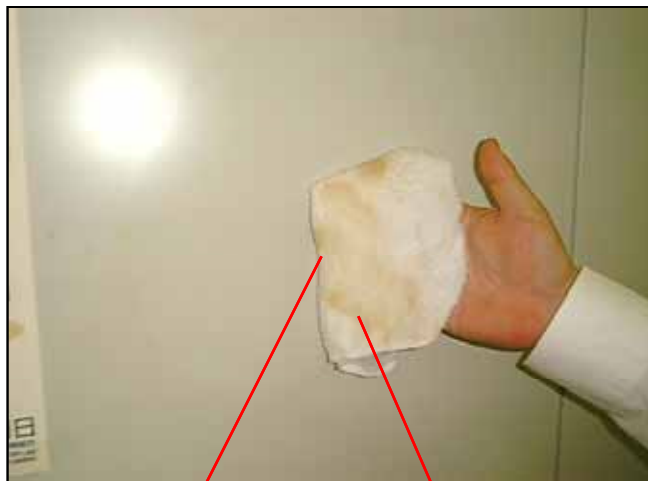

2006年10月18日 MORIMURAビル新喫煙室 施工
開始時間 9:20 完了時間 15:30 施工面積 約48㎡
作業 2名

完了 完了後新自動販売機設置

2007年5月24日 MORIMURAビル新喫煙室 経過
218日経過

マイペットにて拭く

施工無し ステンレス間仕切り

施工完了日設置の新自動販売機

付着した煙草の脂

スーパーテラ施工壁面

スーパーテラ施工壁面では煙草の脂を分解している為残存しない